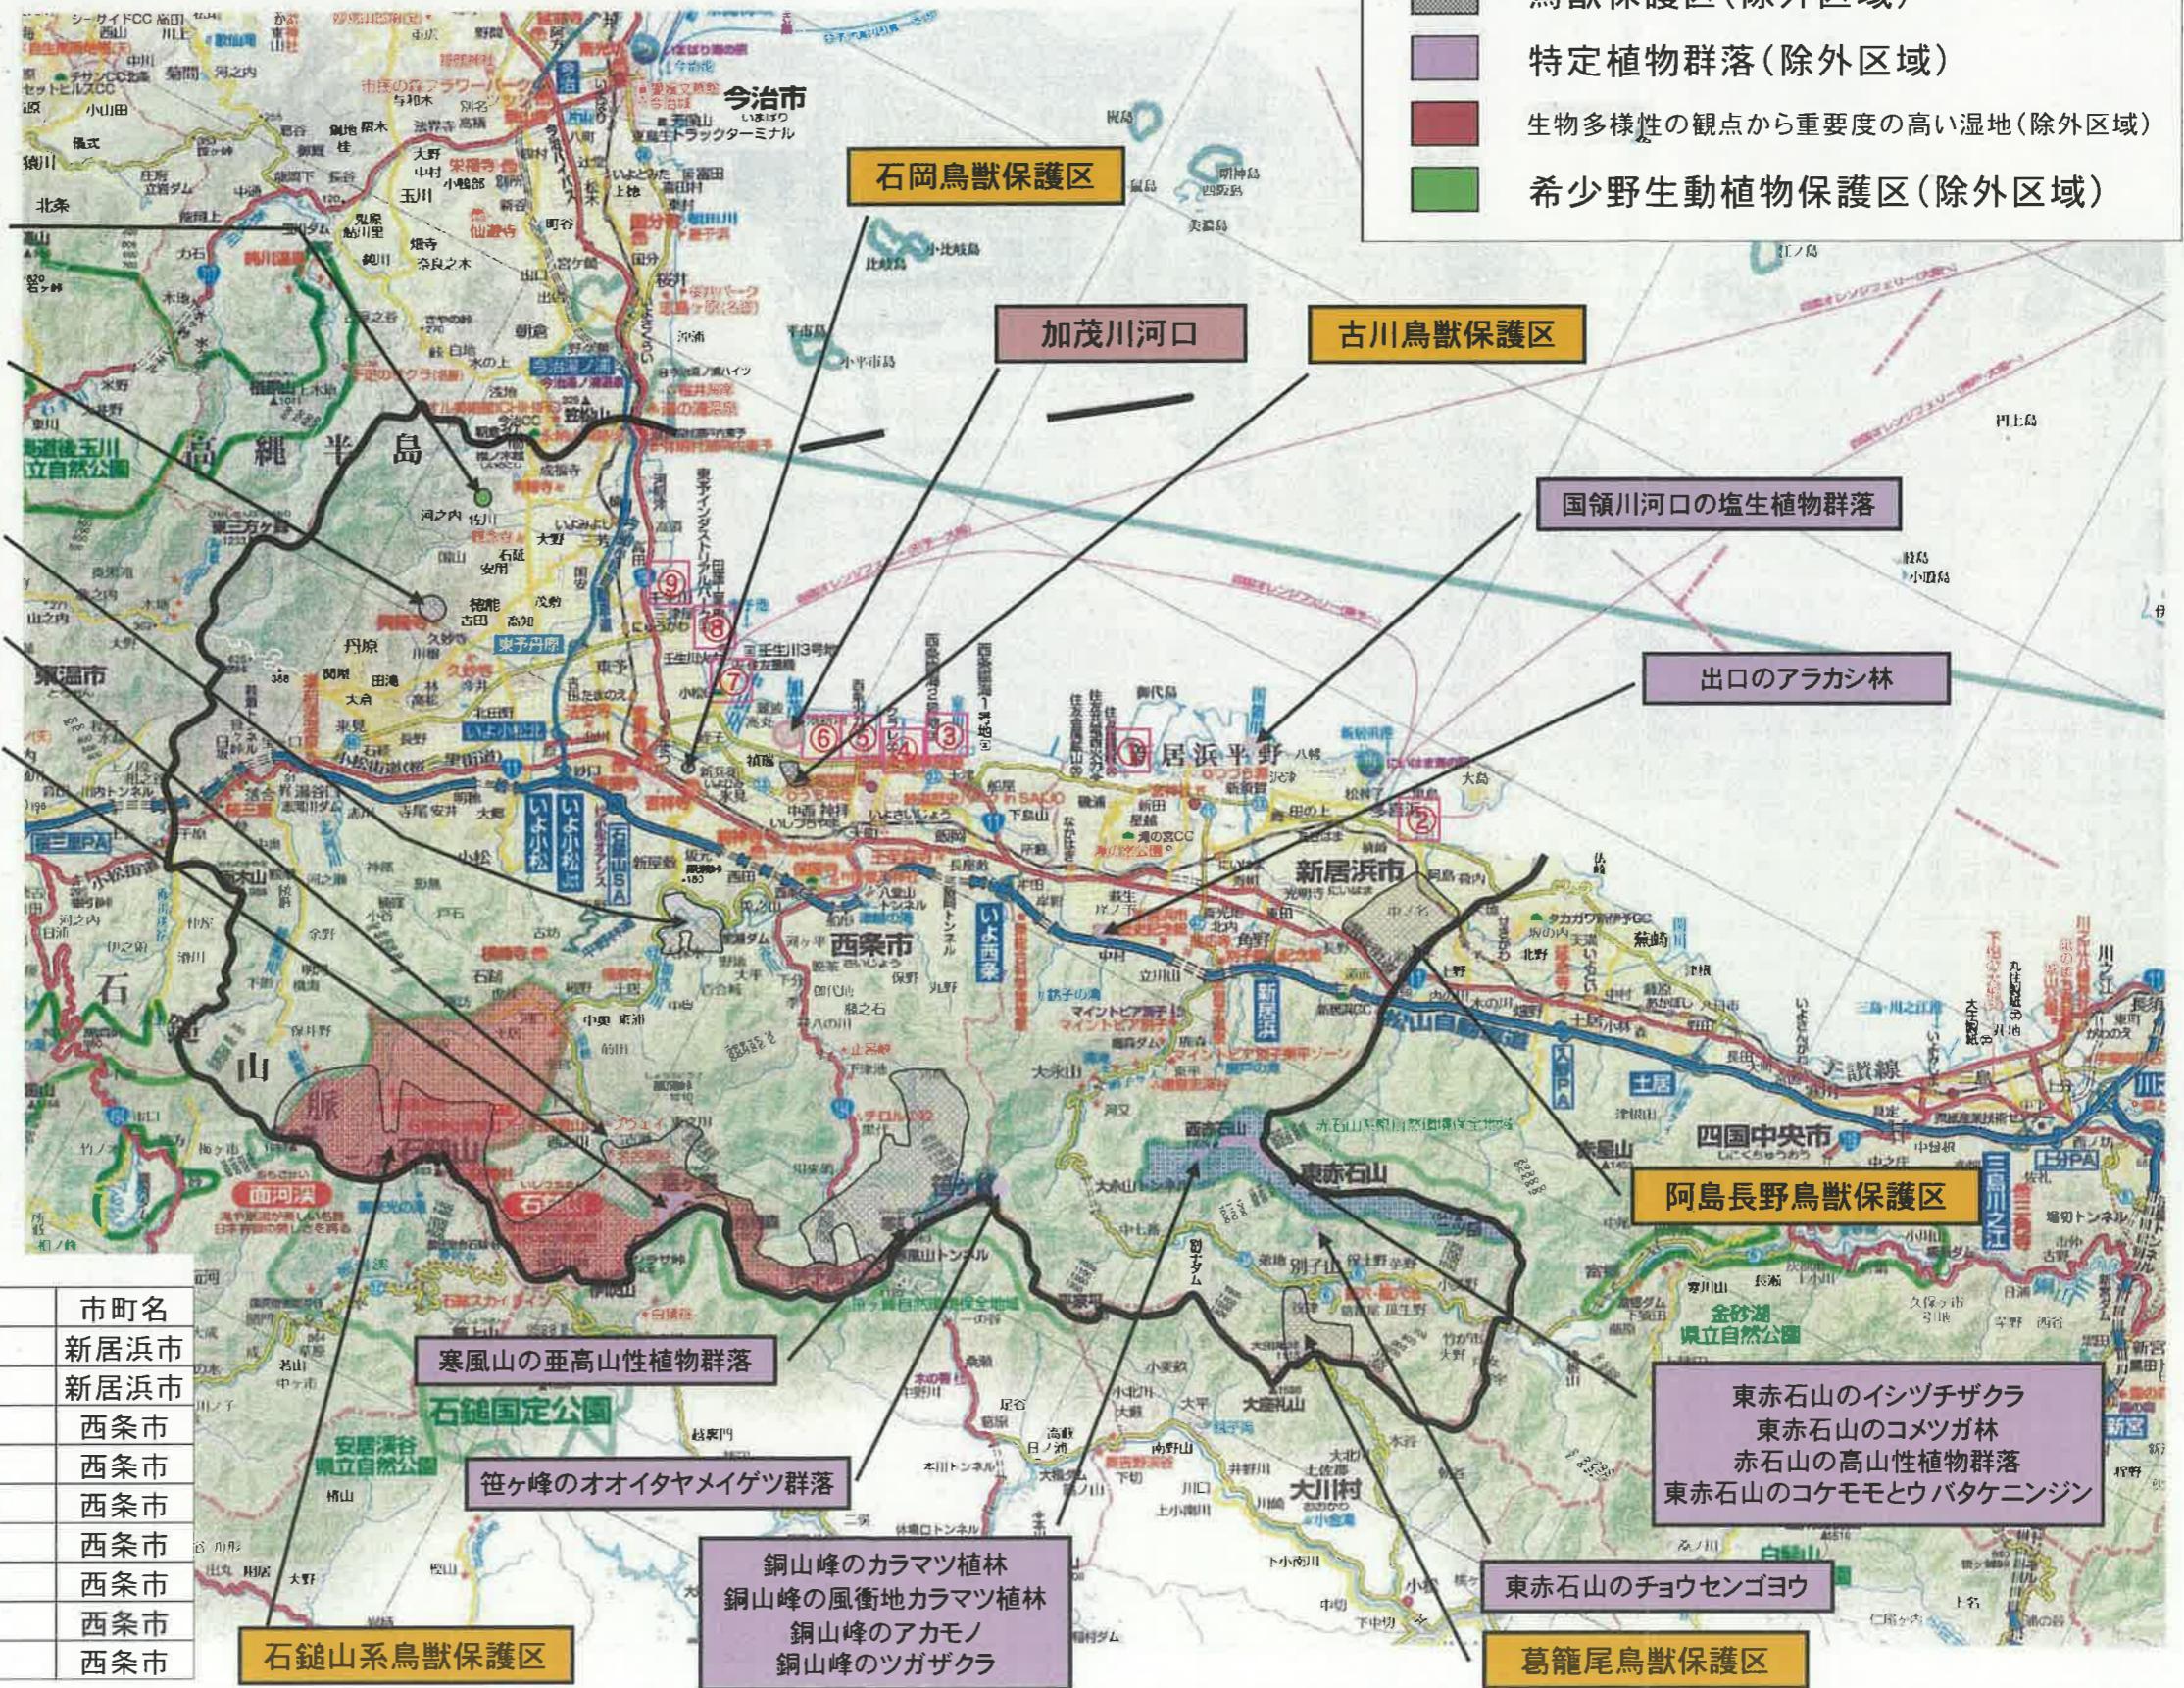

重点促進区域図 〔愛媛県東予地域(新居浜市・西条市)〕

- 自然公園(除外区域)
- 愛媛県自然環境保全地域(除外区域)
- 鳥獣保護区(除外区域)
- 特定植物群落(除外区域)
- 生物多様性の観点から重要度の高い湿地(除外区域)
- 希少野生動植物保護区(除外区域)

重点促進区域

番号	地区名	市町名
1	新浜市西部工業地区	新居浜市
2	新浜市東部工業団地	新居浜市
3	船屋・ひうち地区	西条市
4	湖日市地区	西条市
6	喜多川地区	西条市
5	港新地地区	西条市
7	今在家・氷見地区	西条市
8	北条地区	西条市
9	大新田・壬生川地区	西条市